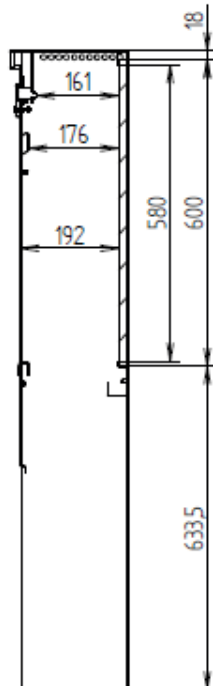

Stalen poedergecoate kast voor bevestiging
schakelkast aan buitenmuur, incl. rode lamp op kast.

Klein model voor olie/vet afscheider alarm, afm. 300 x 300 x 150 mm.
Groot model voor pompput schakelkasten, afm. 400 x 400 x 200 mm.

RVS poedergecoate kast voor vrijstaande opstelling, incl. rode lamp op kast.
Met sokkel voor afm. 1.170 x 600 x 250 mm.(hoogte x breedte x diepte).

Meerprijs verwarming en thermostaat.

Maart 2019